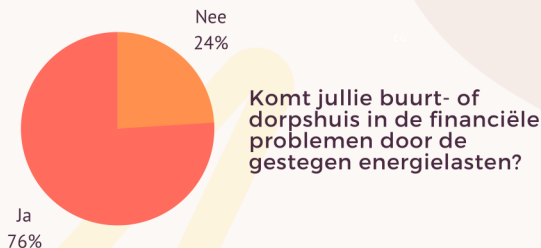

Resultaten enquête energiestress

Buurt- en dorpshuizen provincie Groningen

Gemiddelde maandbedragen van 86 buurt- en dorpshuizen uit Groningen:

€945

OUD MAANDBEDRAG

€1.681

NIEUW MAANDBEDRAG

78%