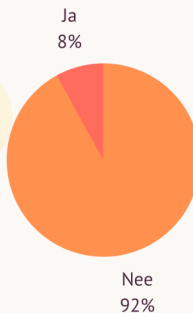

Hoe proberen jullie de gestegen energielasten op te vangen?

**Groninger
Dorpen**