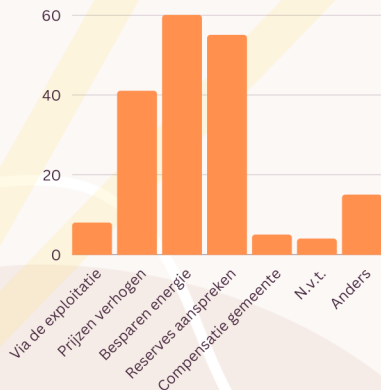

Hoe proberen jullie de gestegen energielasten op te vangen?

**Groninger
Dorpen**